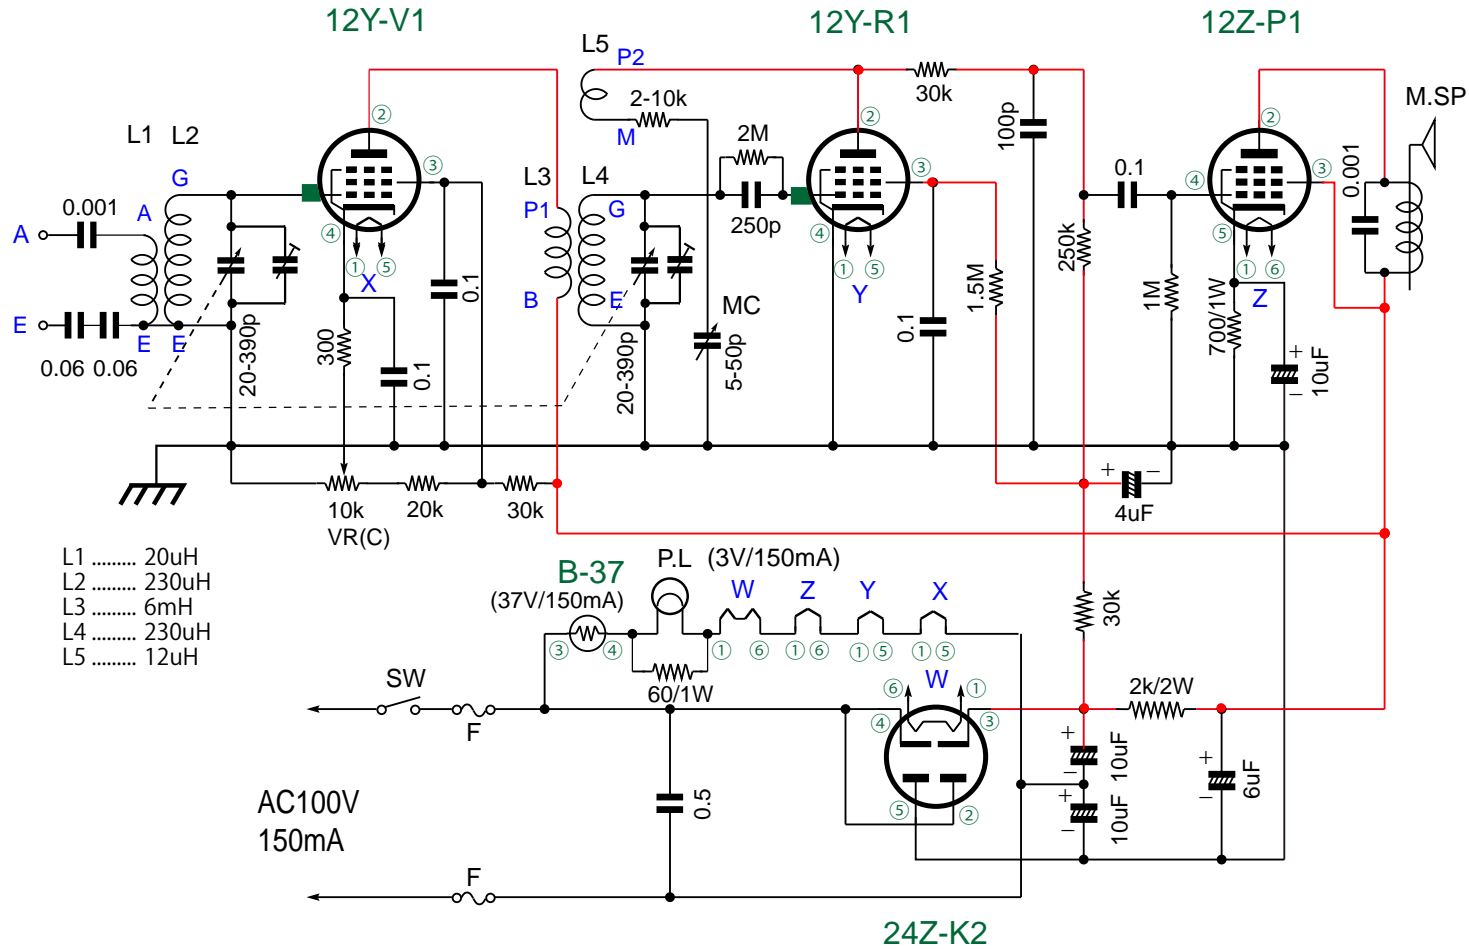

放送局型123号ラジオ受信機回路図 (初期型・臨時型)

ORIGINAL

- L1 20uH
- L2 230uH
- L3 6mH
- L4 230uH
- L5 12uH

放送局型123号ラジオ受信機回路図 (レストア回路図)

12Y-V1

24Z-K2

B-37

B-37

24Z-K2

12Y-V1