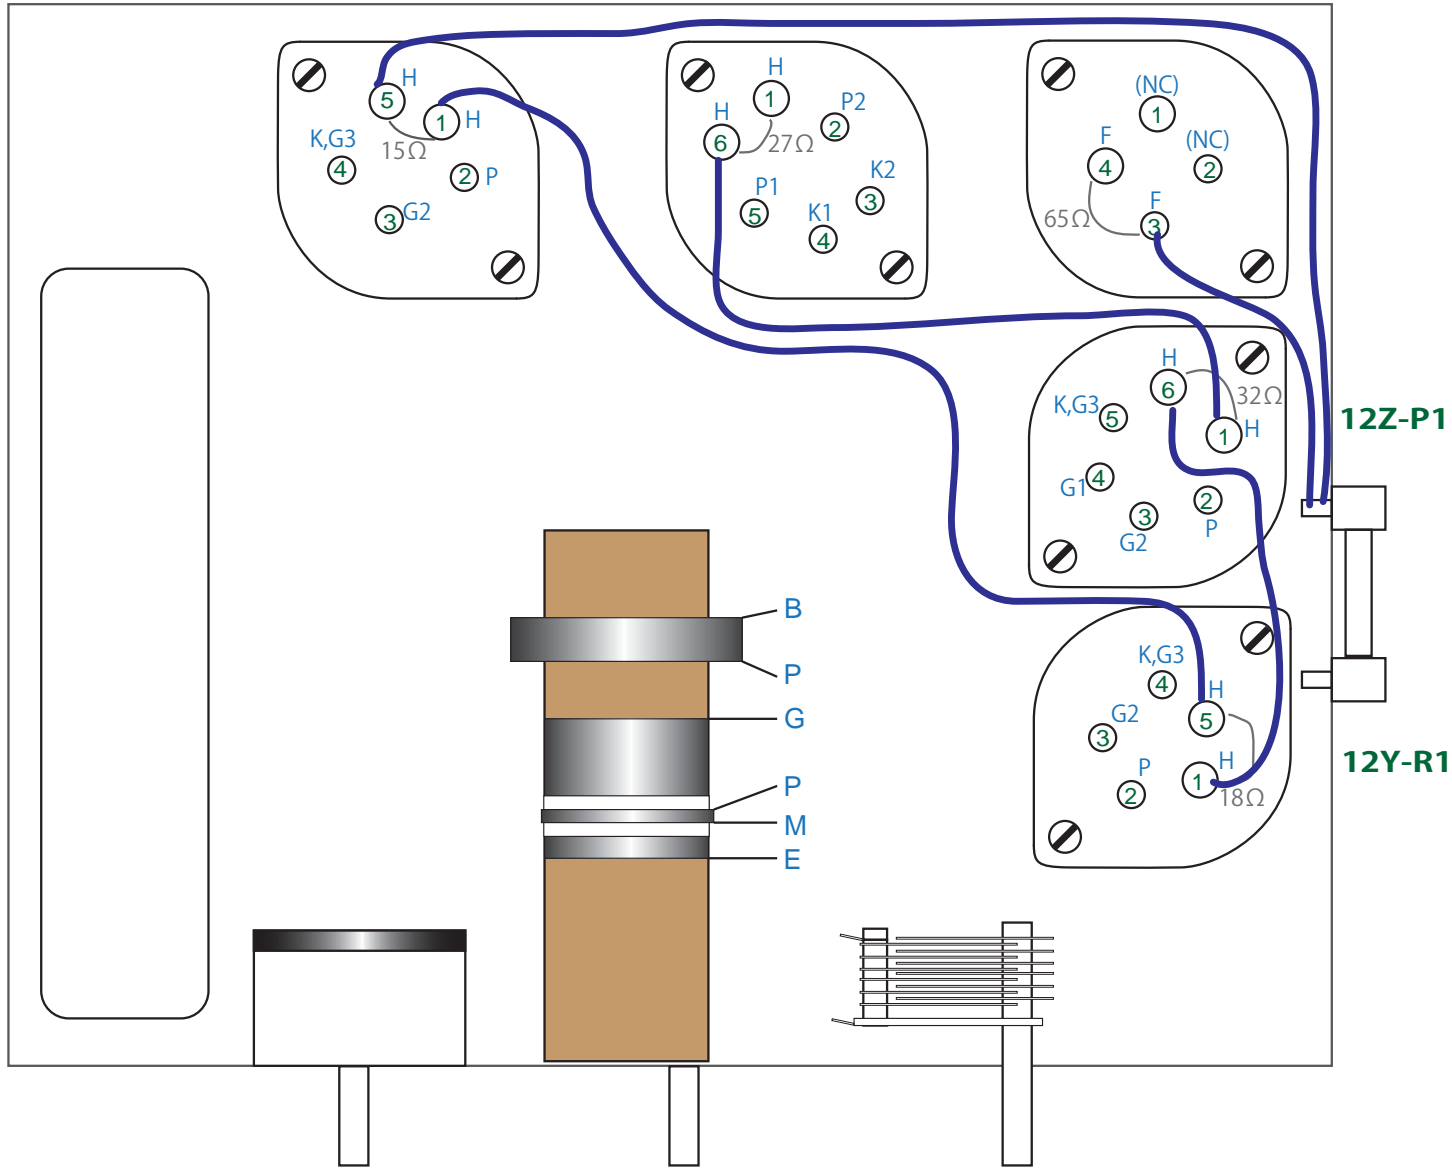

放送局型123号ラジオ受信機回路図 (初期型・臨時型)

ORIGINAL

- L1 20uH
- L2 230uH
- L3 6mH
- L4 230uH
- L5 12uH

放送局型123号ラジオ受信機回路図 (レストア回路図)

12Y-V1

24Z-K2

B-37

B-37

24Z-K2

12Y-V1