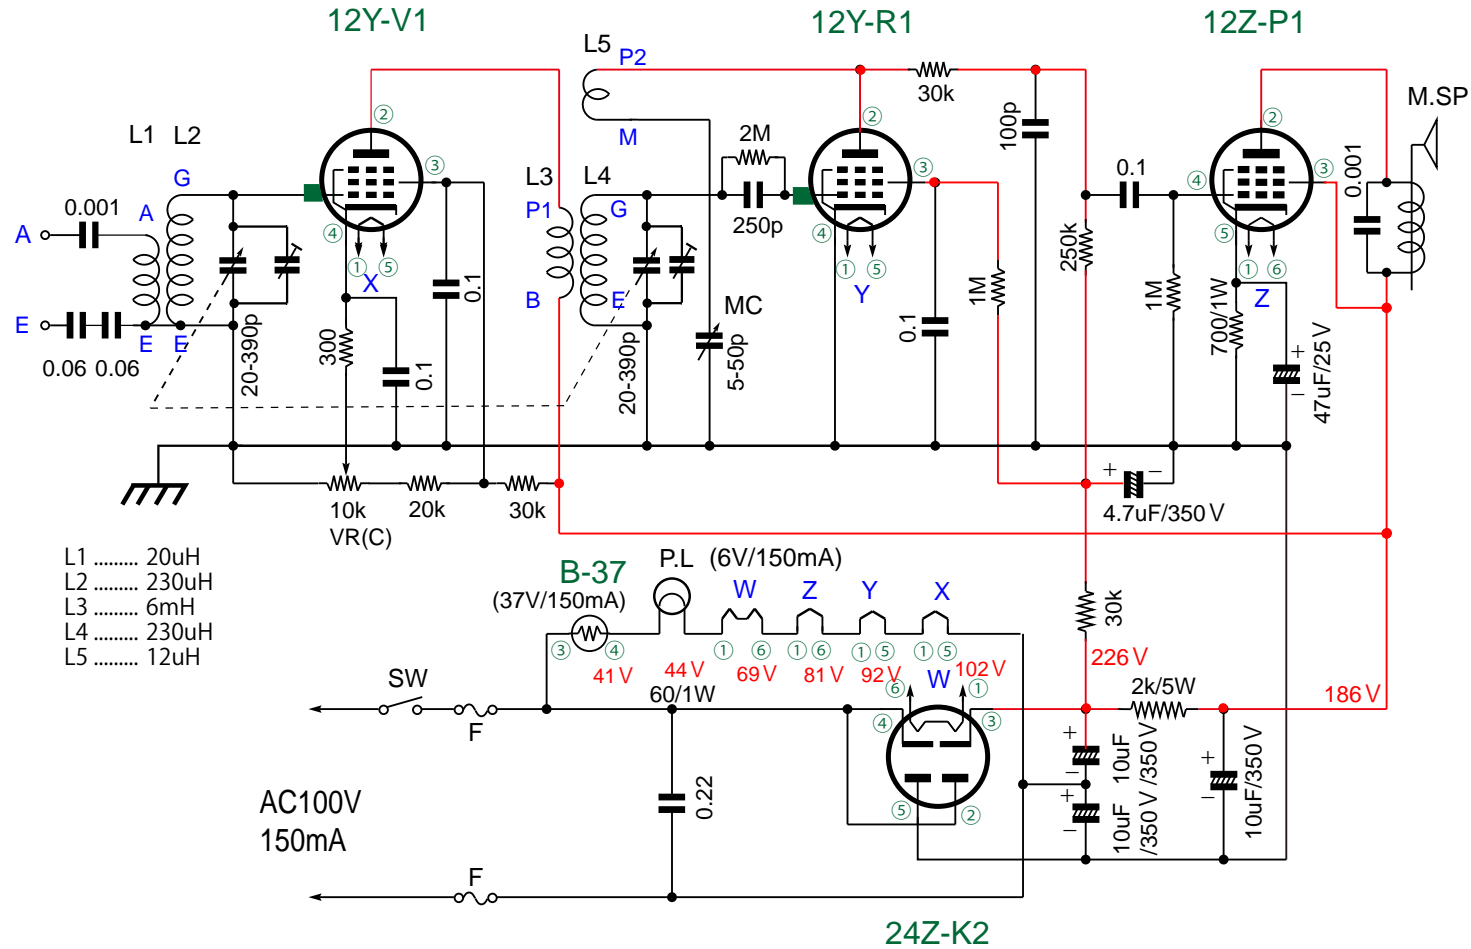

放送局型123号ラジオ受信機回路図 (初期型・臨時型)

ORIGINAL

- L1 20uH
- L2 230uH
- L3 6mH
- L4 230uH
- L5 12uH

放送局型123号ラジオ受信機回路図 (レストア回路図)

12Y-V1

24Z-K2

B-37

B-37

24Z-K2

12Y-V1